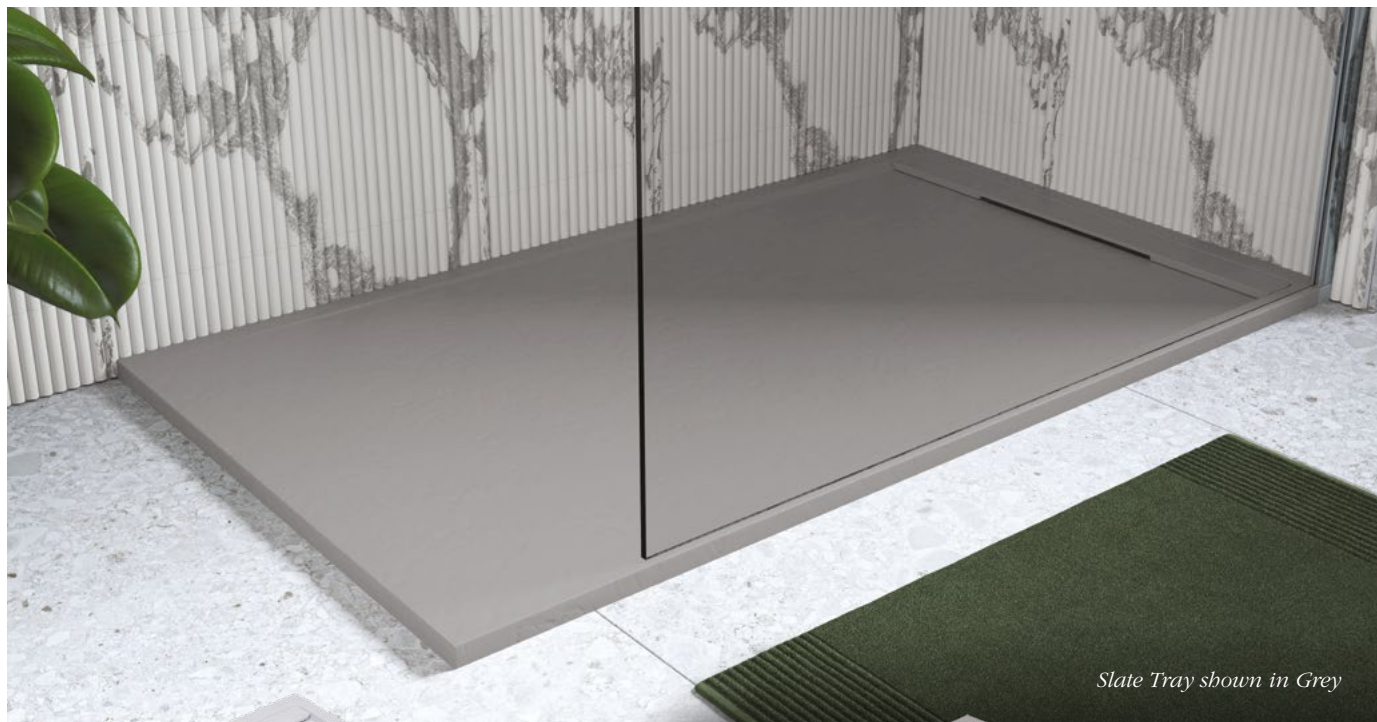

*Slate Tray shown in Latte*

RECTANGLE	WHITE		GREY		BLACK		LATTE	
1000 x 800mm	DIETP1040	<b>£500</b>	DIETP1042	<b>£500</b>	DIETP1044	<b>£500</b>	DIETP1058	<b>£500</b>
1200 x 800mm	DIETP1258	<b>£550</b>	DIETP1260	<b>£550</b>	DIETP1262	<b>£550</b>	DIETP1282	<b>£550</b>
1400 x 800mm	DIETP1408	<b>£725</b>	DIETP1410	<b>£725</b>	DIETP1412	<b>£725</b>	DIETP1416	<b>£725</b>
1600 x 800mm	DIETP1628	<b>£775</b>	DIETP1630	<b>£775</b>	DIETP1632	<b>£775</b>	DIETP1634	<b>£775</b>
1700 x 800mm	DIETP1732	<b>£825</b>	DIETP1734	<b>£825</b>	DIETP1736	<b>£825</b>	DIETP1750	<b>£825</b>