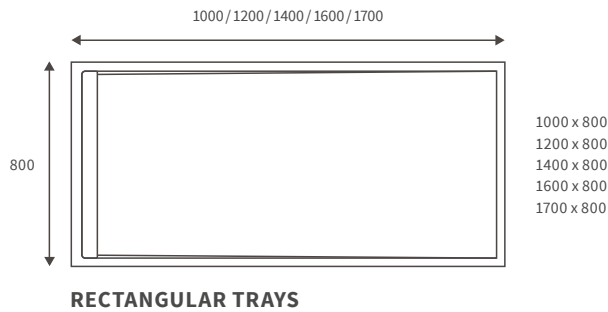

## Slate trays 25mm high